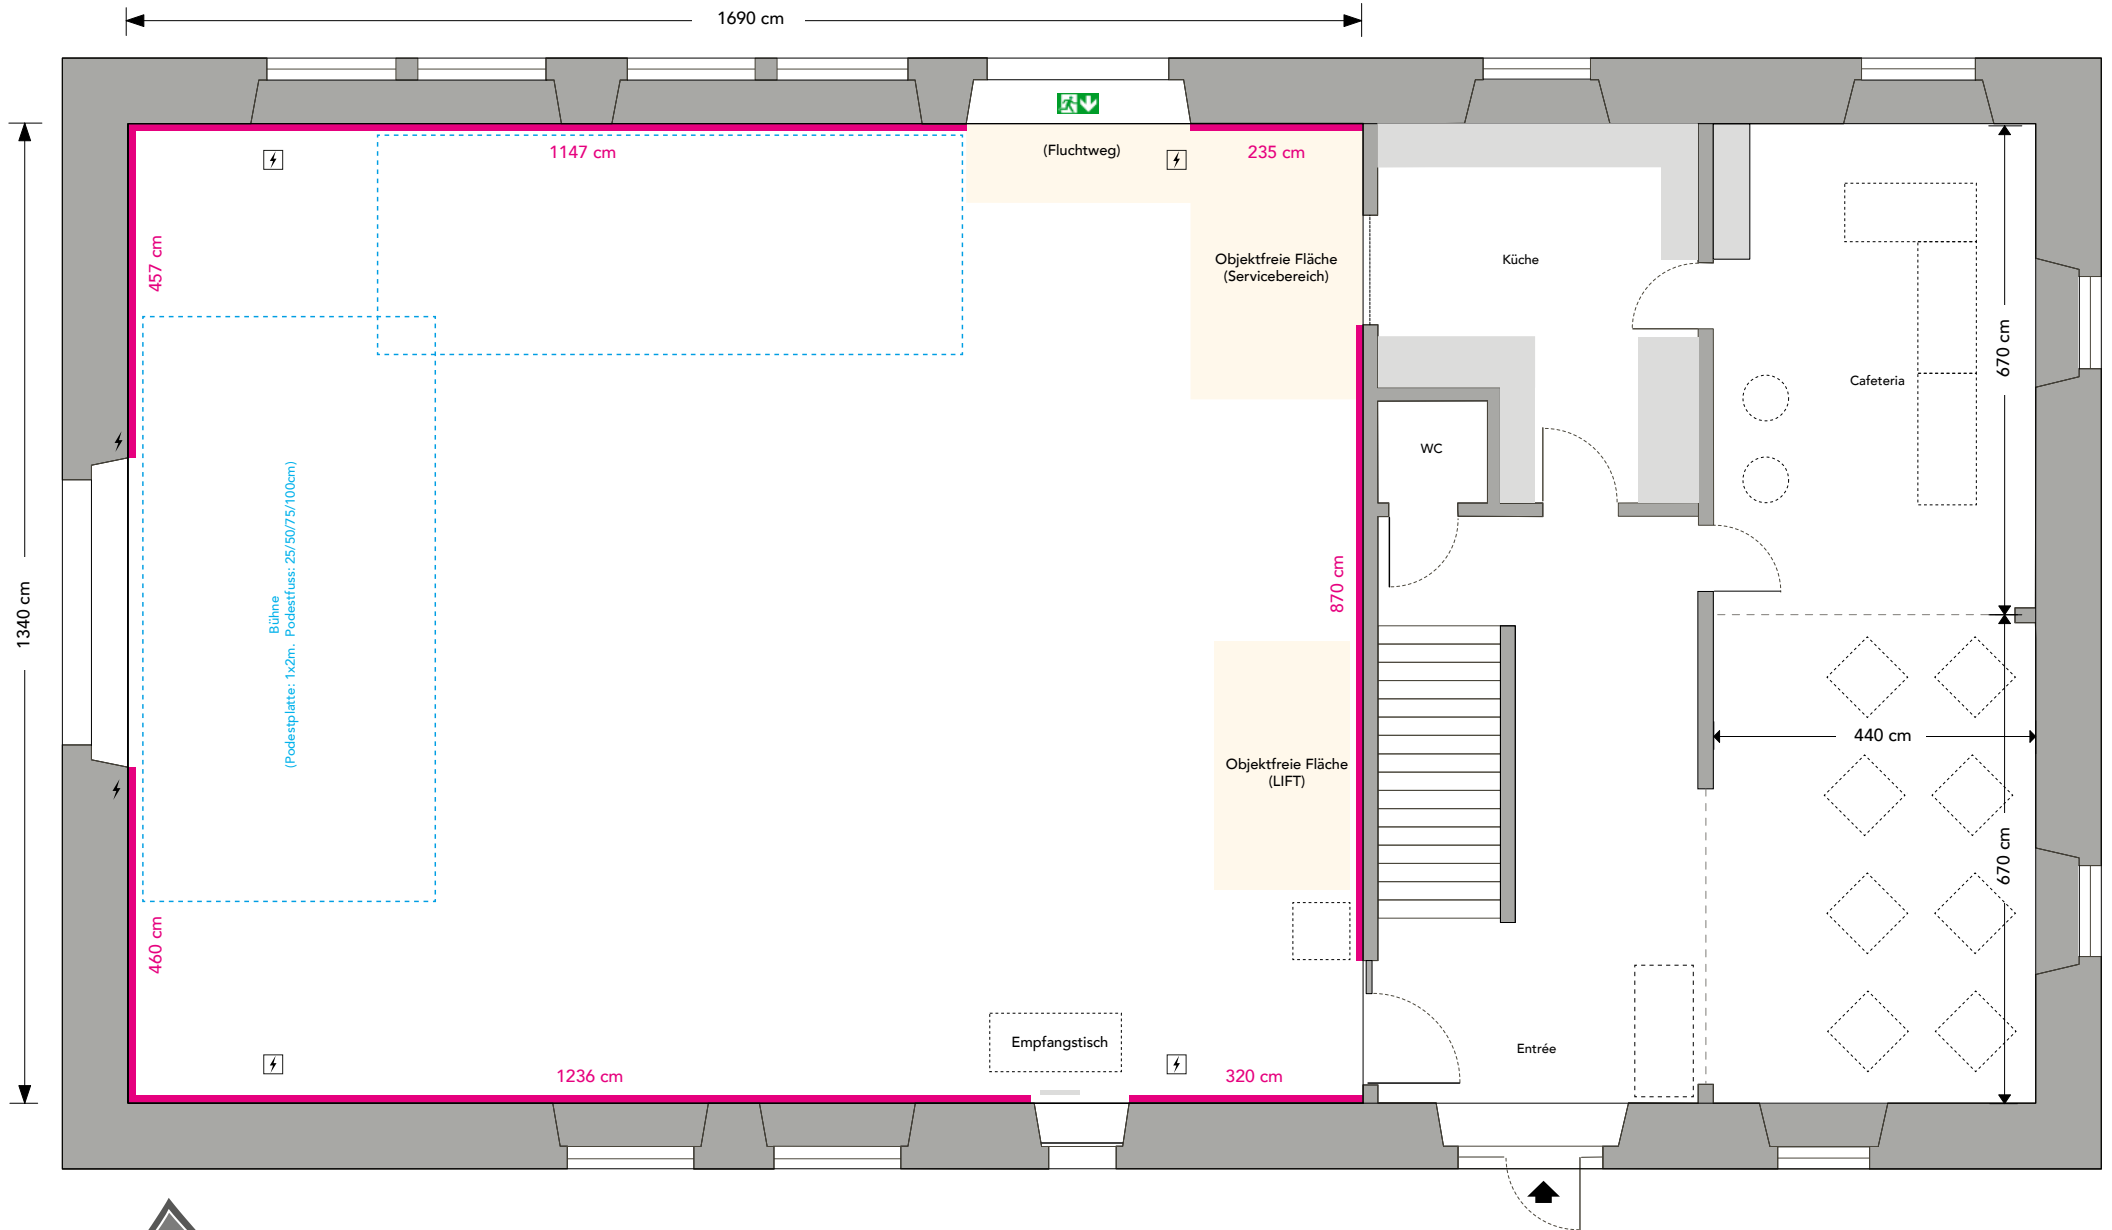

Zähnteschuur Oberrohrdorf, EG

v.07.08.2022/sam

Zähnteschuur Oberrohrdorf
Ringstrasse 4, 5452 Oberrohrdorf
www.zaehteschuer.ch
info@zaehnteschuer.ch

Kulturkommission
Zähnteschuur

Strom
⚡

Wand, wo die Bilder hängen

Stellwände (weiss)

130 cm (h207)

Sockel/Tisch (weiss)

40x133 cm (5x h80cm / 2x h60cm)